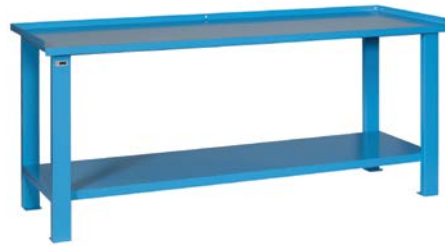

ARREDAMENTI INDUSTRIALI

BANCHI
CASSETTIERE
ARMADI INDUSTRIALI
PORTA UTENSILI
CARRELLI
ECOLOGIA E SICUREZZA

PROMOZIONE 2018

VALIDITÀ FINO AL 30 GIUGNO 2018

PREZZI NETTI ESCLUSO IVA

BANCHI serie MG

BANCHI serie BX

MG142

DIM: MM 1000X700X905H
Banco su ruote con piano in multistrato di faggio sp.35 mm

€ 208,00

MG101

DIM: MM 1000X700X890H
Banco Monoblocco con piano in lamiera sp.3 mm

€ 130,00

MG105

DIM: MM 1000X700X885H
Banco monoblocco con piano in legno multistrato di faggio sp.35 mm