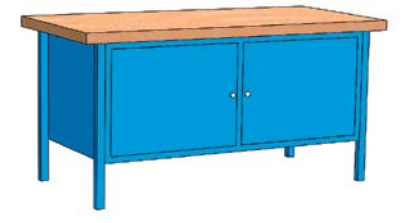

€ 57,00

BX120 02

DIM: MM 1200X700X870H
Banco composto da 4 cassetti 27x27U (2 cassetti h 100 mm e 2 cassetti h 150 mm) e da vano con ripiano interno ed anta. Portata 1100 kg.

€ 480,00

BX 150 01

DIM: MM 1500X700X870H
Banco composto da 4 cassetti 36x27U (2 cassetti h 100 mm e 2 cassetti h 150 mm) e da vano con ripiano interno ed anta. Portata 1000 kg.

€ 512,00

BX150 03

DIM: MM 1500X700X870H
Banco con 2 vani con ripiano ed ante. Portata 1000 kg.

€ 329,00

BX 200 01

DIM: MM 2000X700X870H
Banco composto da 4 cassetti 27x27U (2 cassetti h 100 mm e 2 cassetti h 150 mm), da vano con ripiano interno ed anta e vano a giorno, con ripiano. Portata 900 kg.