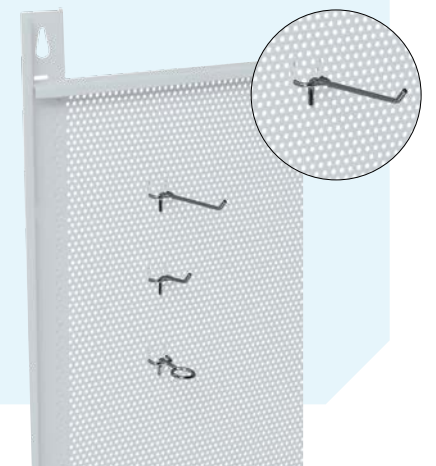

MG505 1

GANCIO DA 40MM

€ 21,00

MG505 1B

GANCIO CON OCCHIELLO PORTA CACCIAVITE

€ 32,00

Robustezza e
convenienza

RX150 10