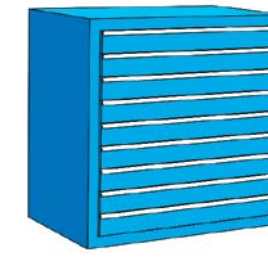

RL100 92
DIM: MM 1023X640X1000H
Cassettiera a 9 cassetti
(9 H 100 mm)
€ 659,00