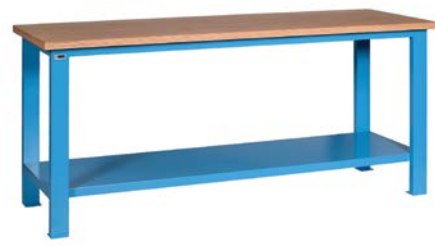

MG142

DIM: MM 1000X700X905H
Banco su ruote con piano in multistrato di faggio sp.35 mm

€ 208,00

MG101

DIM: MM 1000X700X890H
Banco Monoblocco con piano in lamiera sp.3 mm

€ 130,00

MG105

DIM: MM 1000X700X885H
Banco monoblocco con piano in legno multistrato di faggio sp.35 mm