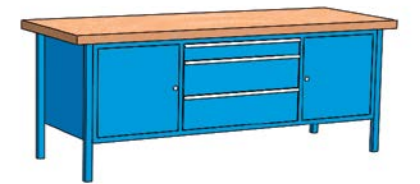

BANCHI serie MG

BANCHI serie BX

MG142

DIM: MM 1000X700X905H
Banco su ruote con piano in multistrato di faggio sp.35 mm

€ 208,00

MG101

DIM: MM 1000X700X890H
Banco Monoblocco con piano in lamiera sp.3 mm

€ 130,00

MG105

DIM: MM 1000X700X885H
Banco monoblocco con piano in legno multistrato di faggio sp.35 mm

€ 158,00

MG102

DIM: MM 1500X700X890H

€ 171,00

MG106

DIM: MM 1500X700X885H

€ 194,00

MG103

DIM: MM 2000X700X890H

€ 205,00

MG107

DIM: MM 2000X700X885H

€ 237,00

CASSETTIERE PER BANCHI MG

MG117

DIM: MM 505X620X600H
Cassetiera a 3 cassetti.
Portata cassetto 60 kg.

€ 157,00

MG118

DIM: MM 505X620X600H
Cassetiera ad 1 cassetto ed 1 vano con anta e pianetto interno rimovibile.
Portata cassetto 60 kg.

€ 118,00

MG116

DIM: MM 505X620X224H
Cassetiera ad un cassetto.
Portata cassetto 60 kg.

€ 57,00

BX120 02

DIM: MM 1200X700X870H
Banco composto da 4 cassetti 27x27U (2 cassetti h 100 mm e 2 cassetti h 150 mm) e da vano con ripiano interno ed anta. Portata 1100 kg.

€ 480,00

BX 150 01

DIM: MM 1500X700X870H
Banco composto da 4 cassetti 36x27U (2 cassetti h 100 mm e 2 cassetti h 150 mm) e da vano con ripiano interno ed anta. Portata 1000 kg.

€ 512,00

BX150 03

DIM: MM 1500X700X870H
Banco con 2 vani con ripiano ed ante. Portata 1000 kg.

€ 329,00

BX 200 01

DIM: MM 2000X700X870H
Banco composto da 4 cassetti 27x27U (2 cassetti h 100 mm e 2 cassetti h 150 mm), da vano con ripiano interno ed anta e vano a giorno, con ripiano. Portata 900 kg.

€ 579,00

BX 200 02

DIM: MM 2000X700X870H
Banco composto da 8 cassetti 27x27 U (2 cassetti h 100 mm e 2 cassetti h 150 mm per lato) e da vano con ripiano interno, a giorno. Portata 900 kg.

€ 757,00

BX 200 06

DIM: MM 2000X700X870H
Banco composto da 3 cassetti 36x27 U (1 cassetto h 100 mm e 2 cassetti h 200 mm) da vani con ripiano interno ed anta. Portata 900 kg.

€ 547,00