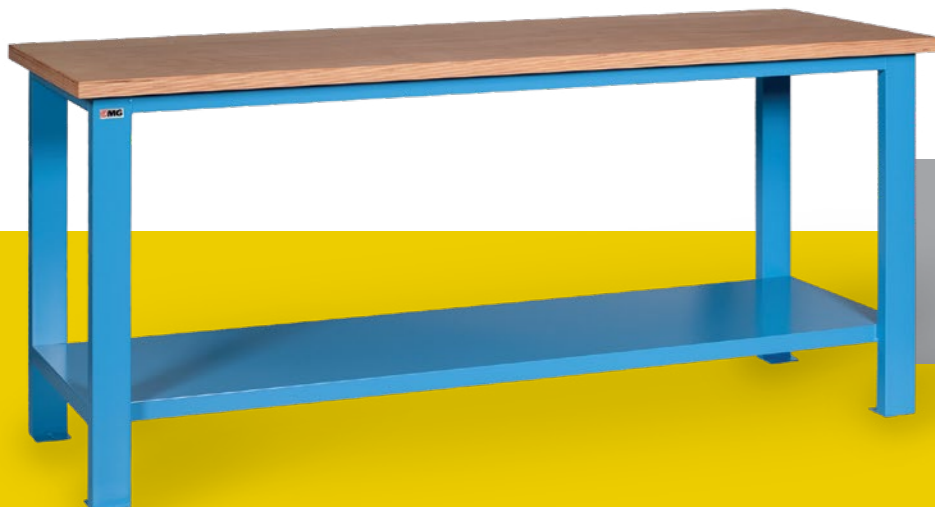

DIM MM 1000 X 700 X 905H
PORTATA 600 KG

MG143 €260,00

DIM MM 1500 X 700 X 905H
PORTATA 600 KG

MG144 €303,00

DIM MM 2000 X 700 X 905H
PORTATA 500 KG

BANCO SU RUOTE
CON PIANO IN
MULTISTRATO DI
FAGGIO SP.35 MM