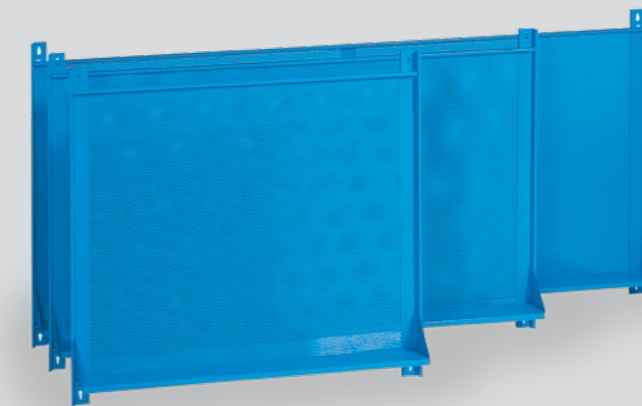

MG501 €59,00

DIM MM 1000X850H

MG502 €73,00

DIM MM 1500X850H

MG503 €86,00

DIM MM 2000X850H