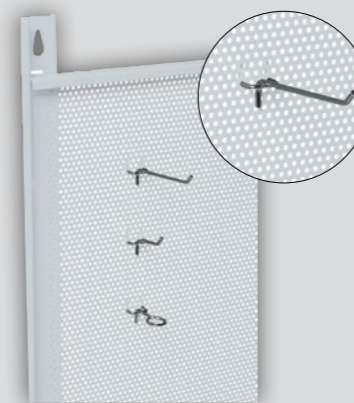

Pannelli portattrezzi

CONFEZIONI DA 100PZ

MG505 1B €32,00

GANCIO CON OCCHIELLO
PORTA CACCIAVITE

MG505 1 €21,00

GANCIO DA 40MM

MG505 1C €29,00

GANCIO DA 100MM