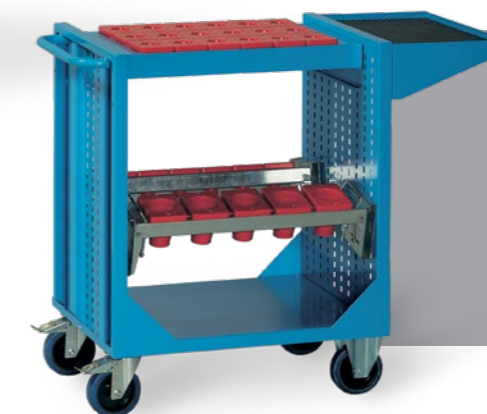

ACP17 €585,00

DIM MM 717X640X1600H

ARMADIO AD ANTE, CON 4 TELAI PORTA BOCCOLE.
FORNITO SENZA BOCCOLE. (OGNI FILA
CONTIENE 10 BOCCOLE ISO 40 O 8 BOCCOLE ISO 50).

AN1000 01 €440,00

DIM MM 1023X555X2000H

CON 1 MENSOLA. MC12,
1 TELAIO PORTABOCCOLE A 3 FILE TM3,
2 TELAI PORTABOCCOLE TR41,
2 COPPIE SUPPORTI INCLINATI STR44.
FORNITO SENZA BOCCOLE. (OGNI FILA
CONTIENE 6 BOCCOLE ISO 40
O 5 BOCCOLE ISO 50).