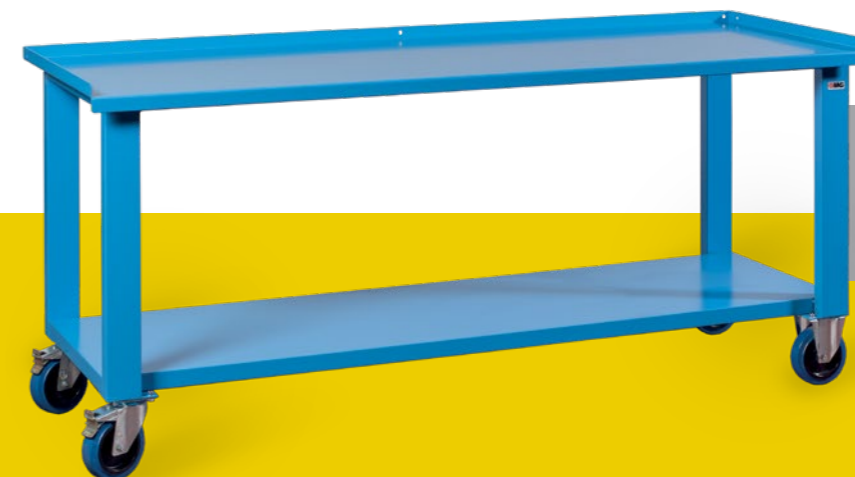

DIM MM 1000 X 700 X 905H
PORTATA 600 KG

MG143 €260,00

DIM MM 1500 X 700 X 905H
PORTATA 600 KG

MG144 €303,00

DIM MM 2000 X 700 X 905H
PORTATA 500 KG

BANCO SU RUOTE
CON PIANO IN
MULTISTRATO DI
FAGGIO SP.35 MM

MG105 €160,00

DIM MM 1000 X 700 X 885H

MG106 €197,00

DIM MM 1500 X 700 X 885H

MG107 €240,00

DIM MM 2000 X 700 X 885H

BANCO MONOBLOCCO
CON PIANO IN LEGNO
MULTISTRATO DI FAGGIO
SP.35 MM

MG132 €195,00

DIM MM 1000 X 700 X 870H
PORTATA 600 KG

MG133 €222,00

DIM MM 1500 X 700 X 870H
PORTATA 600 KG

MG134 €264,00

DIM MM 2000 X 700 X 870H
PORTATA 500 KG

BANCO SU RUOTE
CON PIANO IN
LAMIERA SP.3 MM

Banchi

Serie BX